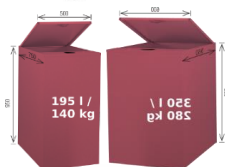

CENNÍK PELETOVÝCH KOTLOV A KACHIEL 2022

ferroli
SLOVAKIA.sk

| Kódové označenie | Zariadenie | MOC EUR bez DPH | MOC EUR s DPH |
|---|---|-----------------|---------------|
| LIATINOVÉ KOTLY NA PELETY | | | |
| 0JCL3UWA | SUNPELLET 3 | 2700,00 | 3 240,00 |
| 0JCL4UWA | SUNPELLET 4 | 2880,00 | 3 456,00 |
| 0JCL5UWA | SUNPELLET 5 | 3200,00 | 3 840,00 |
| 0JCL6UWA | SUNPELLET 6 | 3390,00 | 4 068,00 |
| 0JCL7UWA | SUNPELLET 7 | 3550,00 | 4 260,00 |
| HORÁKY NA PELETY | | | |
| 0JCL3UWA | SUN P 7 N | 1050,00 | 1 260,00 |
| 0JCL4UWA | SUN P 12 N | 1210,00 | 1 452,00 |
| ZÁSOBNÍKY NA PELETY A DVIERKA | | | |
| 096002X0 | Zásobník na pelety 195 l | 240,00 | 288,00 |
| 096004X0 | Zásobník na pelety 350 l | 300,00 | 360,00 |
| 035004X0 | Prestavbové dvierka pre SUN P7 (SFL) | 130,00 | 156,00 |
| 035003X1 | Prestavbové dvierka pre SUN P7 pravá strana (SFL) | 130,00 | 156,00 |
| 035006X0 | Prestavbové dvierka pre SUN P12 (SFL) | 142,00 | 170,40 |
| DOCHLADZOVANIE | | | |
| 032010X0 | Slučka dochladzovacia s termoventilom SFL 3 - 4 | 140,00 | 168,00 |
| 032012X0 | Slučka dochladzovacia s termoventilom SFL 5 | 160,00 | 192,00 |
| 032013X0 | Slučka dochladzovacia s termoventilom SFL 6 | 171,00 | 205,20 |
| 032014X0 | Slučka dochladzovacia s termoventilom SFL 7 | 181,00 | 217,20 |
| OCEĽOVÉ KOTLY NA PELETY | | | |
| LSBBP18T | BIOPELLET PRO 18 | 2800,00 | 3 360,00 |
| LSBBP24T | BIOPELLET PRO 24 | 2990,00 | 3 588,00 |
| LSBBP30T | BIOPELLET PRO 30 | 3160,00 | 3 792,00 |
| INTERIÉROVÉ TERMO KACHLE NA PELETY | | | |
| LSMGP24T | MIRANO PELLETT 24 N | 2400,00 | 2 880,00 |
| LSMGP30T | MIRANO PELLETT 30 N | 2900,00 | 3 480,00 |